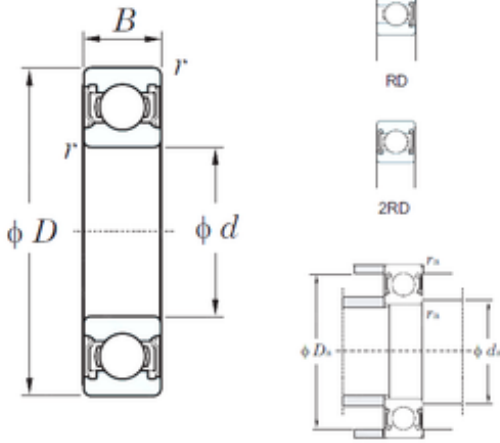

NEI Manufacturing Bearing LTD.

60 mm x 78 mm x 10 mm KOYO 6812-2RD
deep groove ball bearings

Bearing No. 6812-2RD

Size	60x78x10 mm
Bore Diameter	60 mm
Outer Diameter	78 mm
Width	10 mm
d	60 mm
D	78 mm
B	10 mm
C	10 mm
r min.	0,3 mm
da min.	62 mm
da max	63 mm
Da max.	76 mm
ra max.	0,3 mm
Weight	0,104 Kg
Basic dynamic load rating (C)	11,5 kN
Basic static load rating (C0)	10,6 kN
(Grease) Lubrication Speed	7200 r/min

6812-2RD Bearing 2D drawings and 3D CAD models