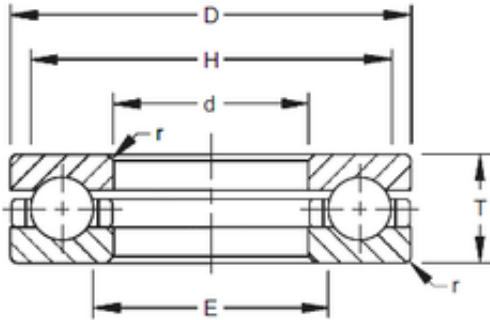

## Timken 85TVB391 thrust ball bearings

Bearing No. 85TVB391

Size	215.9x292.1x57.15 mm
Bore Diameter	215,9 mm
Outer Diameter	292,1 mm
Width	57,15 mm
d	215,9 mm
D	292,1 mm
T	57,15 mm
r max	3,2 mm
E	232,6 mm
H	275,4 mm
Weight	10,1 Kg
Basic dynamic load rating (C)	1280 kN

85TVB391 Bearing 2D drawings and 3D CAD models